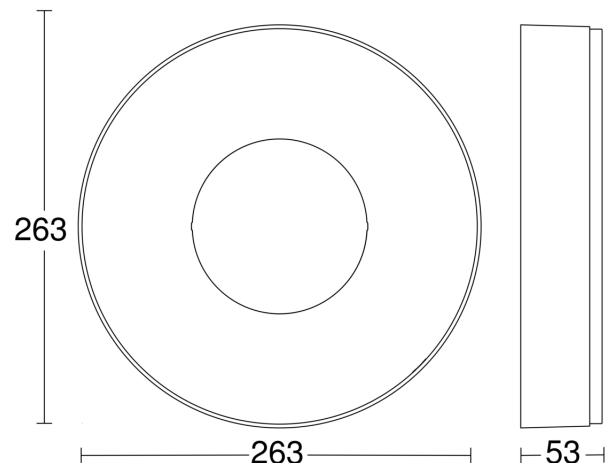

RS 200 SC

met bewegingsmelder & Bluetooth
EAN 4007841 078782
art.nr. 078782

Technische gegevens

Stroomtoevoer	220 – 240 V / 50 – 60 Hz
Sensortechnologie	Hoogfrequente straling
Zendvermogen	
HF-techniek	5,8 GHz
Vermogen	17,1 W
Koppeling	Ja
Soort koppeling	Master/master
Koppeling via	Bluetooth
Slavemodus instelbaar	Ja
Lichtstroom totaal product	1165 lm
Totale efficiëntie van het product	68 lm/W
Kleurtemperatuur	3000 K
Kleurafwijking led	SDCM3
Index kleurweergave	= 80
Met lampjes	Ja, STEINEL led-systeem
Type lichtbron	Led niet vervangbaar
Led-koelsysteem	Passive Thermo Control
Met bewegingsmelder	Ja
Registratie	evt. door glas, hout en snelbouwwanden
Registratiehoek	360 °
Elektronische instelling	Ja
Reikwijdte radiaal	Ø 8 m (50 m²)

Reikwijdte tangentiaal	Ø 8 m (50 m²)
Schemerinstelling	2 – 2000 lx
Tijdstelling	5 s – 30 Min.
basislichtfunctie	Ja
Basislichtfunctie detail	Led-effectlicht
Basislichtfunctie tijd	1-60 min.
Hoofdlicht instelbaar	50 - 100 %
Functies	Bewegingssensor, DIM-functie, Lichtsensor, Oriëntatielicht
Soft-lightstartfunctie	Ja
Slagvastheid	IK10
Bescherming	IP54
Beschermingsklasse	II
Omgevingstemperatuur	20 – 40 °C
Materiaal van de behuizing	Aluminium
Materiaal van de afdekking	Kunststof opaal
Fabrieksgarantie	3 jaar
Instellingen via	Smartphone, Tablet, App, Connect Bluetooth Mesh
Montageplaats	plafond
Variant	met bewegingsmelder & Bluetooth
Vermogensfactor	0,82
Fotobiologische veiligheid volgens EN 62471	RG1
VPE1, EAN	4007841078782

Registratiebereik

Mögliche Montagehöhe: –
Orange: radial und tangential

Maten