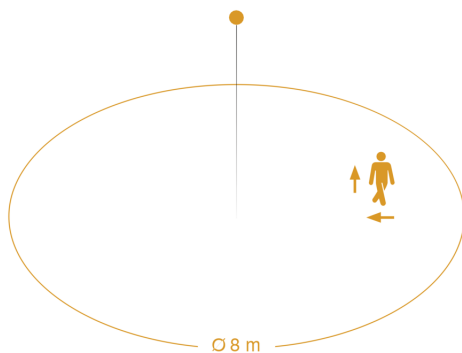

Reikwijdte tangentiaal	Ø 8 m (50 m²)
Schemerinstelling	2 – 2000 lx
Tijdstelling	5 s – 30 Min.
basislichtfunctie	Ja
Basislichtfunctie detail	Led-effectlicht
Basislichtfunctie tijd	1-60 min.
Hoofdlicht instelbaar	50 - 100 %
Functies	Bewegingssensor, DIM-functie, Lichtsensor, Oriëntatielicht
Soft-lightstartfunctie	Ja
Slagvastheid	IK10
Bescherming	IP54
Beschermingsklasse	II
Omgevingstemperatuur	20 – 40 °C
Materiaal van de behuizing	Aluminium
Materiaal van de afdekking	Kunststof opaal
Fabrieksgarantie	3 jaar
Instellingen via	Smartphone, Tablet, App, Connect Bluetooth Mesh
Montageplaats	plafond
Variant	met bewegingsmelder & Bluetooth
Vermogensfactor	0,82
Fotobiologische veiligheid volgens EN 62471	RG1
VPE1, EAN	4007841078782

Registratiebereik